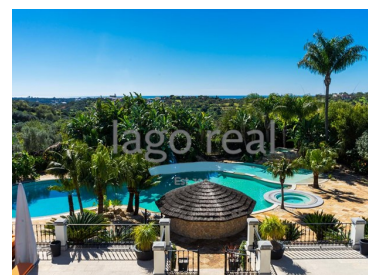

Boliqueime - Moradia

5

Quartos

6

Casas de banho

791

Área (m²)

3862

Área terreno (m²)

Piscina

4 995 000 €

(EUR €)

Deslumbrante Villa tradicional no Algarve Central, com fantásticas vistas sobre o oceano

Localizado nas colinas de Boliqueime, no interior do Algarve Central, esta villa tradicional não só tem uma vista linda sobre as áreas circundantes, mas também vistas fantásticas do mar distante. Ao entrar na propriedade é recebido por um impressionante hall de altura dupla, ladeado por uma escada, levando aos deslumbrantes quartos com deslumbrantes vistas que estão localizadas no piso superior. O piso térreo tem um grande espaço utilizável. A área exterior com os seus terraços, churrasqueira, e piscina estilo resort são características únicas desta propriedade.

T +351 925 422 789 ² · E info@lagoreal.com

Quinta do Lago, Almancil, Portugal
AMI 17528

¹ (Chamada para rede fixa nacional) | ² (Chamada para rede móvel nacional)