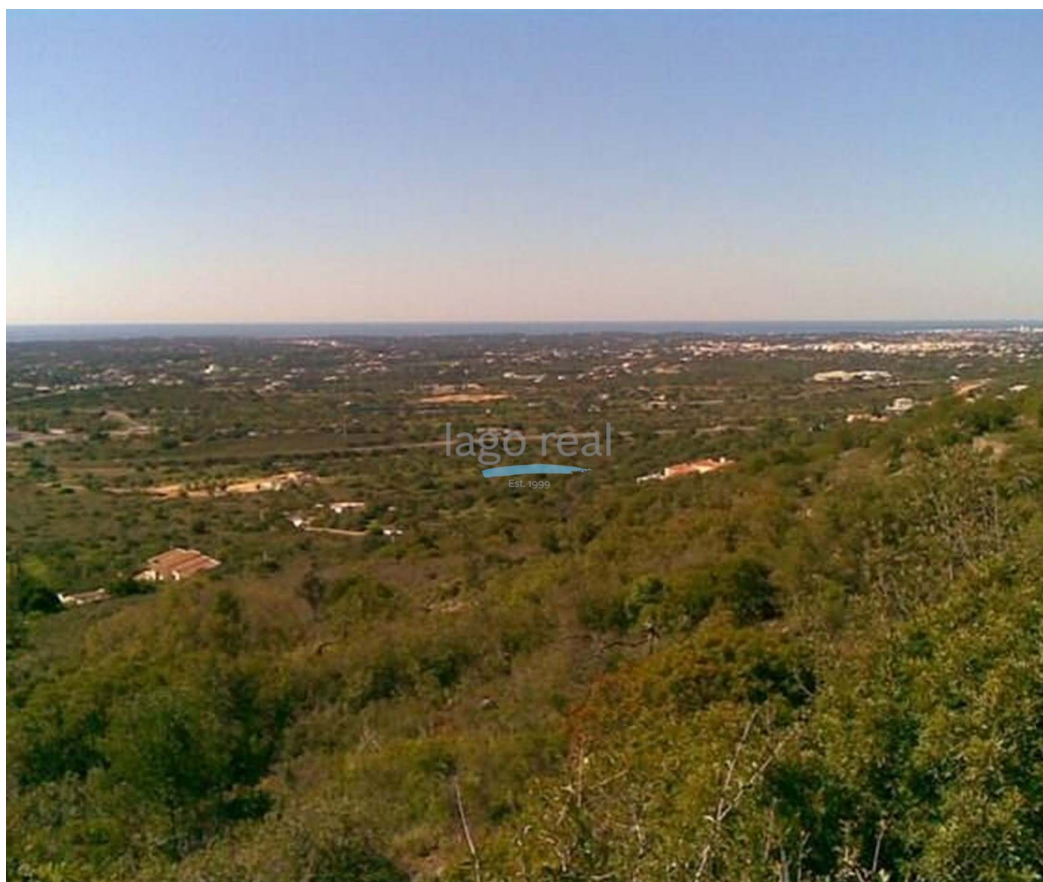

Santa Bárbara de Nexe - Terreno

 **14920**

Área terreno (m²)

645 000 €

(EUR €)

Grande Lote com Vista Mar para Moradias no Algarve

Este lote de grandes dimensões tem um bom acesso e está localizado perto da vila típica de Santa Barbara de Nexe, perto de todas as comodidades, como o banco, farmácia, restaurantes, cafés, supermercados, etc. Situado numa colina com vistas deslumbrantes sobre o oceano. Este grande lote de mais de 14920 metros quadrados tem um projeto aprovado para a construção de duas grandes moradias. Este pedaço de terreno dá aos desenvolvedores uma oportunidade única para construir uma moradia de sua escolha nas colinas entre Faro e Loulé, desfrutando de vistas extraordinárias. Realmente uma oportunidade rara.