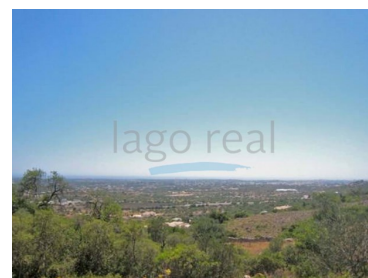

Santa Bárbara de Nexe - Terreno

 **14920**

Área terreno (m²)

645 000 €

(EUR €)

Grande Lote com Vista Mar para Moradias no Algarve

Este lote de grandes dimensões tem um bom acesso e está localizado perto da vila típica de Santa Barbara de Nexe, perto de todas as comodidades, como o banco, farmácia, restaurantes, cafés, supermercados, etc. Situado numa colina com vistas deslumbrantes sobre o oceano. Este grande lote de mais de 14920 metros quadrados tem um projeto aprovado para a construção de duas grandes moradias. Este pedaço de terreno dá aos desenvolvedores uma oportunidade única para construir uma moradia de sua escolha nas colinas entre Faro e Loulé, desfrutando de vistas extraordinárias. Realmente uma oportunidade rara.